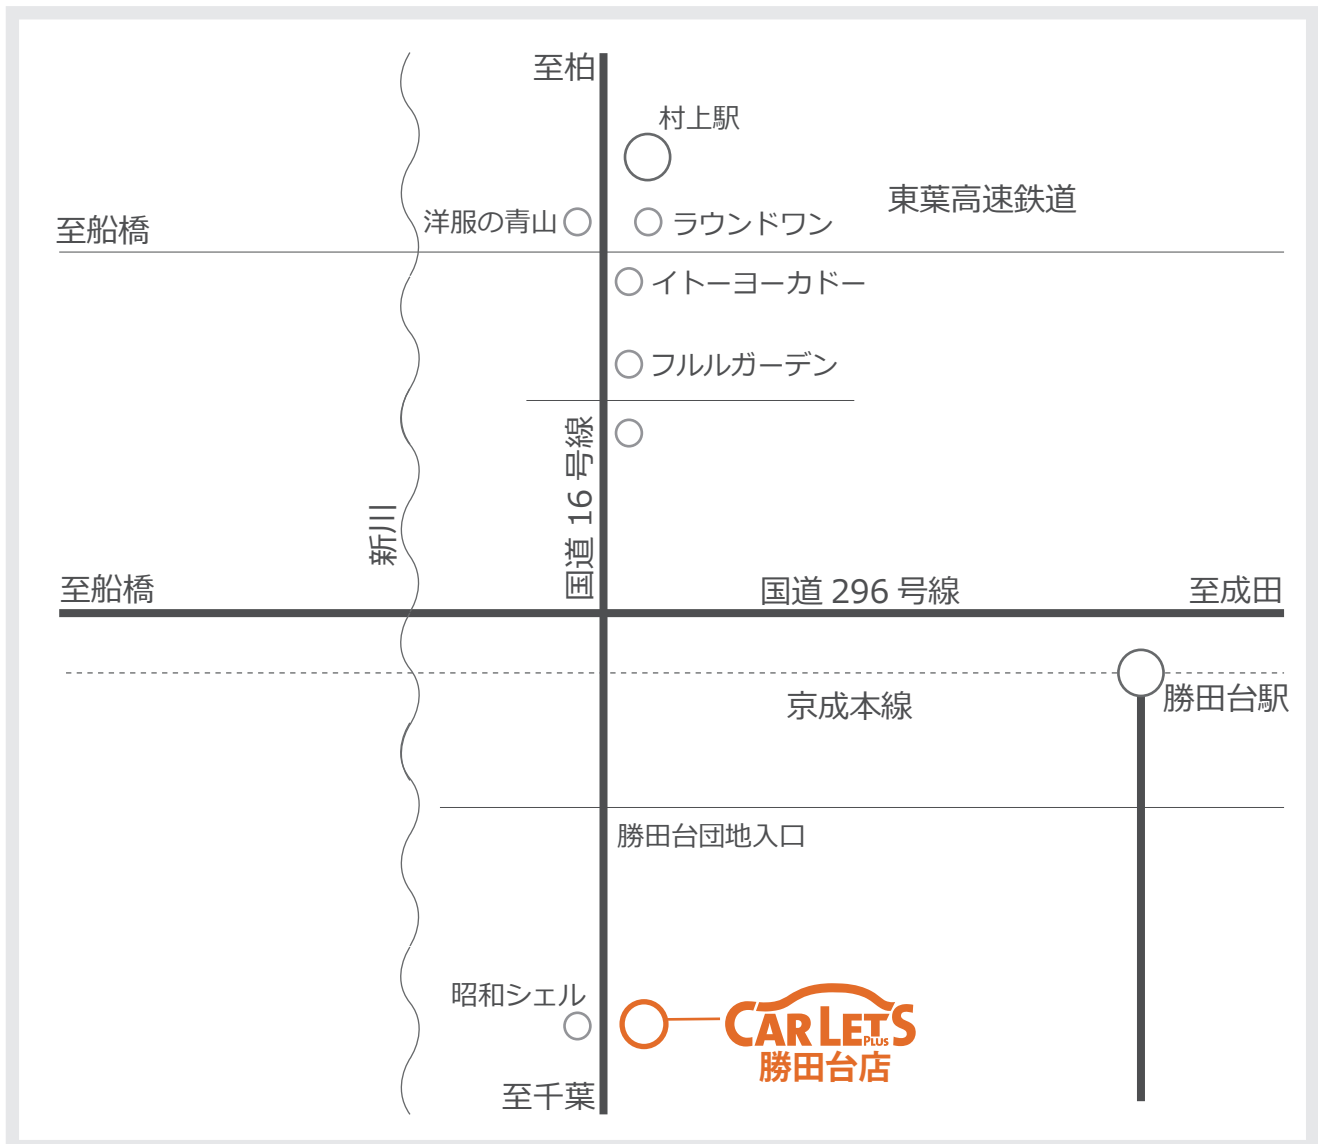

# 株式会社カーレツプラス アクセスマップ

access map

## カーレツプラス

〒276-0024  
千葉県八千代市勝田29-1  
047-486-8833

国道16号線沿い  
昭和シェル店向かい  
京葉高速鉄道「勝田台駅」から徒歩10分